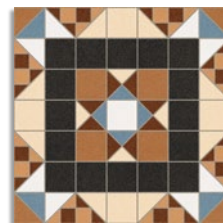

31,6x31,6 cm. 12.4x12.4 inches 9mm

**VINTAGE**

Barnet Blanco  
G.128

Barnet Natural  
G.128

Barnet Terra  
G.128

Barnet Gris  
G.128

Barnet Cuero  
G.128

Barnet Negro  
G.128

Carron Blanco  
G.136

Carron Natural  
G.136

Carron Terra  
G.136

Cenefa Basildon Blanco  
15,8x31,6 cm.  
G.28

Cantonera  
Basildon  
Blanco  
15,8x15,8 cm.  
G.49

Cenefa Basildon Natural  
15,8x31,6 cm.  
G.28

Cantonera  
Basildon  
Natural  
15,8x15,8 cm.  
G.49

Cenefa Basildon Terra  
15,8x31,6 cm.  
G.28

Cantonera  
Basildon  
Terra  
15,8x15,8 cm.  
G.49

Dorset Marrón  
G.213

Merton Marrón  
G.213

Halton Marrón  
G.213

Harrow Grafito  
G.213

COLLECTION  
VIEW

PANORAMIC  
VIEW

Dorset Marrón · 31,6x31,6 cm.