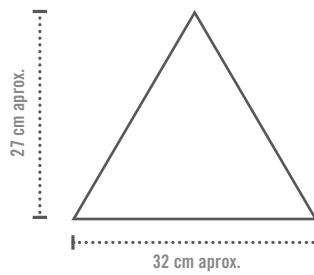

32x27 cm. aprox. 12.6x10.6 inches approx.

MAISON
BOHÈME

Triángulo Elvida Beige
G.225

Triángulo Elvida Gris
G.225

Triángulo Elvida Celeste
G.225

Formato / Size	X Caja / Box			X Palet / Pallet		
	Pz / Pc	M2 / sqm	Kg	Cj / Box	M2 / sqm	Kg
32x27 cm. Triángulo	11	0,47	9,75	40	19	390